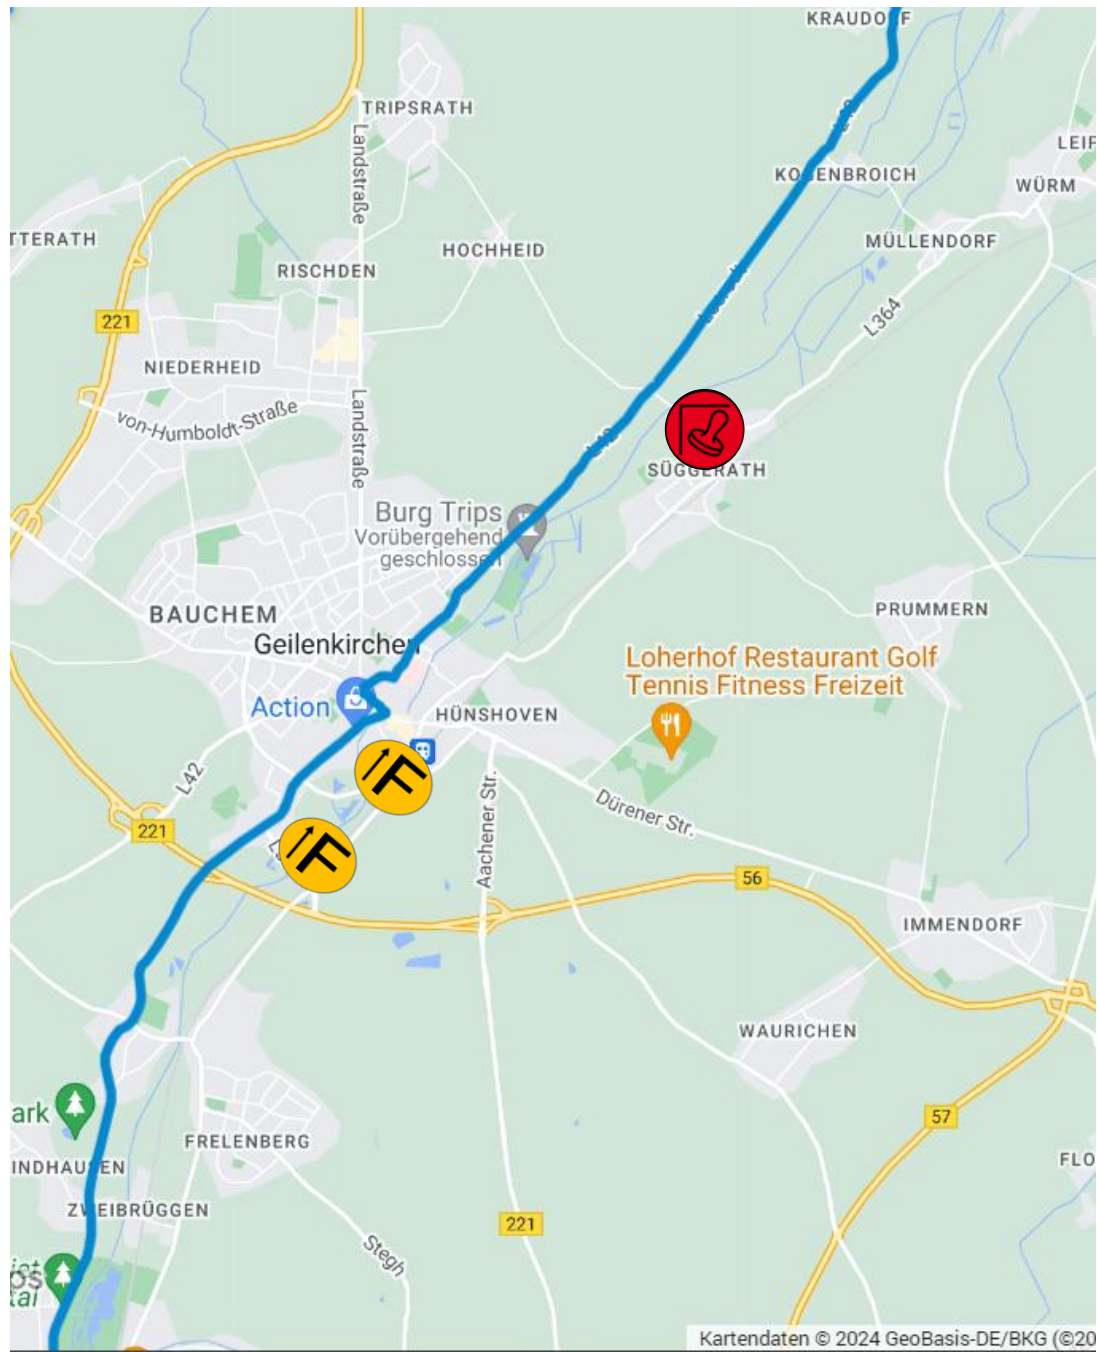

LE  BE F ST

F F FI  F

F F F

WP 2  
P Friedhof Begauer Str. St. Jöris

WP 1  
Am Birkenfeld - Stolberg

F F BI F F

F F  TS

F	KU	B2	F	EK	B1	08	F	F	F	UB	B3	CH
---	----	----	---	----	----	----	---	---	---	----	----	----