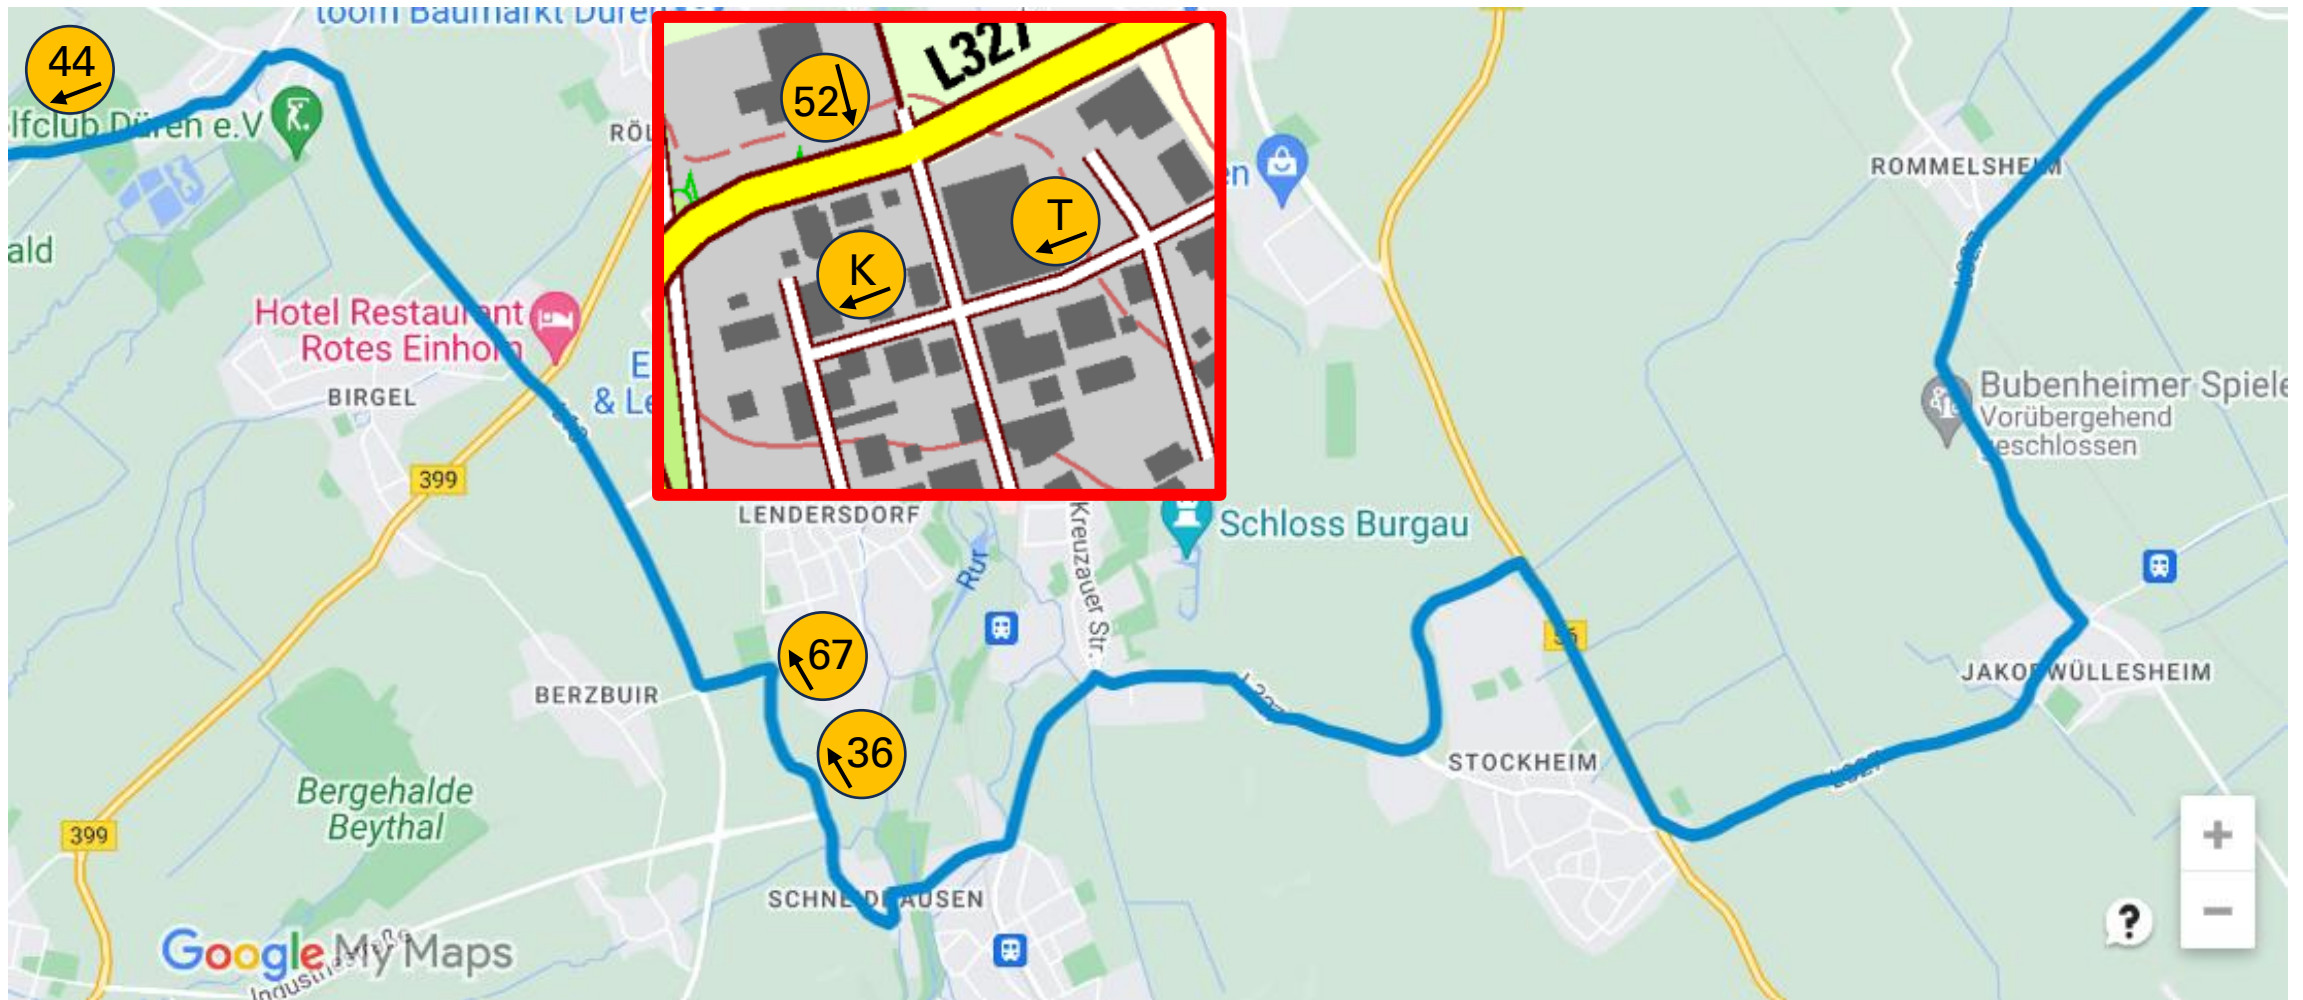

In WP

LE		LE	BE
----	---	----	----

Nullzeitprüfung

BI

05 03 01 03 01

KU	EK
----	----

08	07	08
----	----	----

UB	CH
----	----

IM TK DT

55	55
----	----

T	52
---	----

36	67
----	----

44

61	63	66
----	----	----