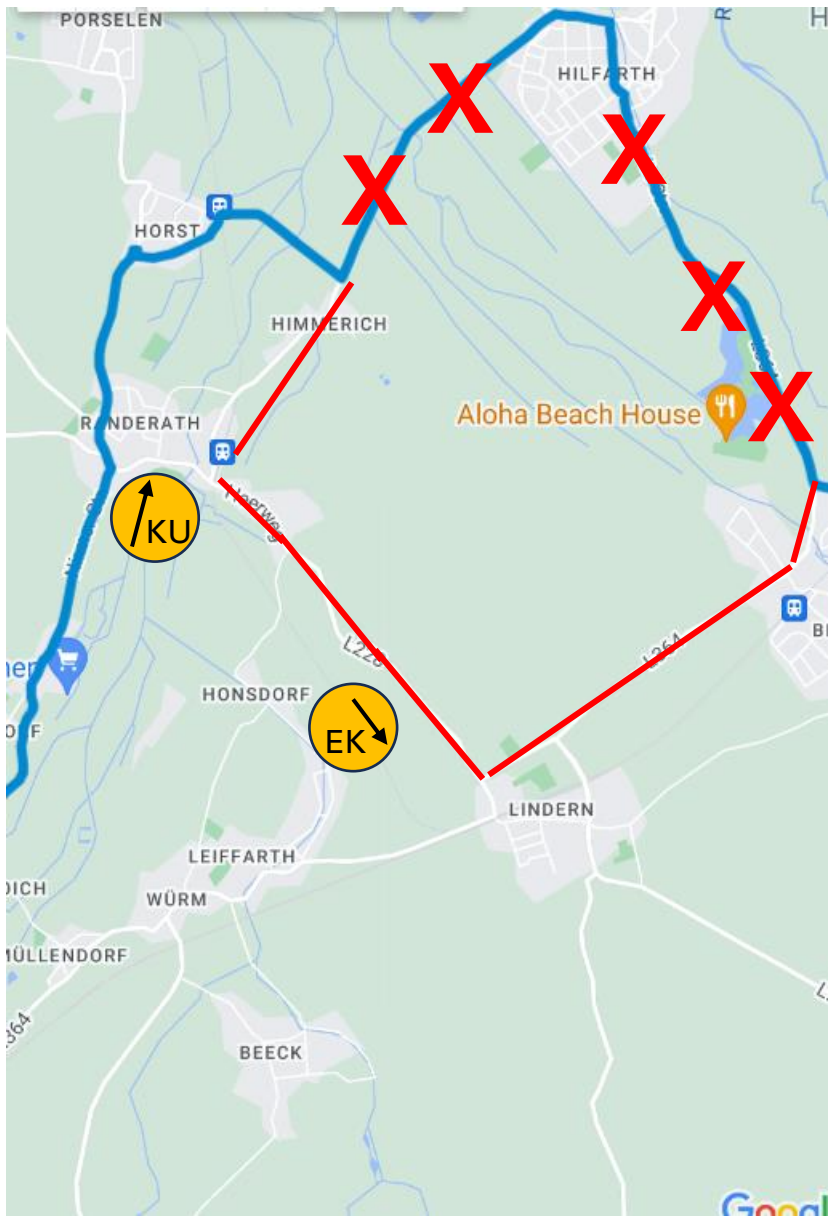

In WP

LE		LE	BE
----	---	----	----

Nullzeitprüfung

BI

05 03 01 03 01

KU	EK
----	----

08	07	08
----	----	----

UB	CH
----	----

IM TK DT

55	55
----	----

T	52
---	----

36	67
----	----

44

61	63	66
----	----	----